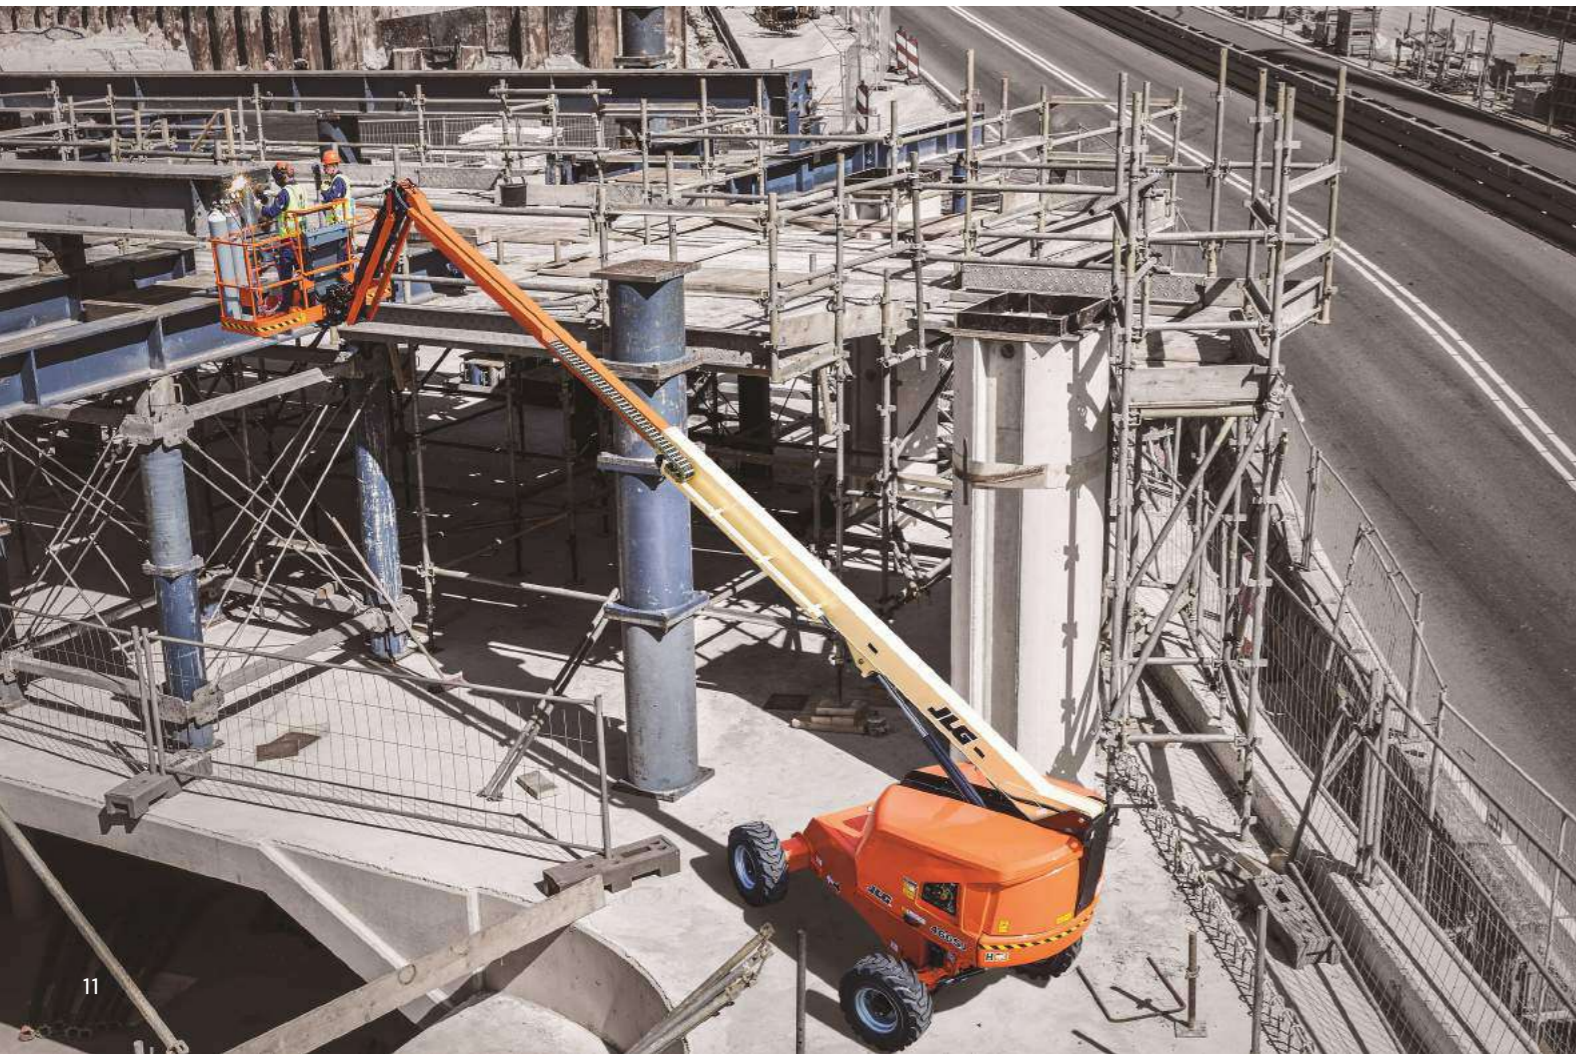

The invention of the aerial work platform is accredited to John L. Grove, co-founder of JLG Industries in 1970 and still, JLG is now a world-leading access equipment manufacturer. **UMWS is the authorized distributor for JLG brand in Thailand.** It is assured that all your needs can be filled with our wide range of products and after-market services solution from our professional team.

ACCESS SAFETY EQUIPMENT

เครื่องจักรสำหรับความปลอดภัยในการทำงานบนที่สูงหรือ AES เป็นโซลูชันที่ UMWS นำมาเสนอเพื่อตอบสนองความต้องการของลูกค้า อาทิ ขายอุปกรณ์ใหม่และมือสอง สัญญาบริการและโปรแกรม อะไหล่สำหรับผลิตภัณฑ์ที่ซื้อ ซ่อมแซม บำรุงรักษาและให้บริการอะไหล่ การฝึกอบรมปฏิบัติการ การฝึกอบรมทางเทคนิค เป็นต้น

The Access Safety Equipment Solution (AES) Program of UMWS provides the following facilities for our customers.

- Sale New & Used Equipment
- Service Contract and Spare Parts Programs for Purchased Products
- Repairing, Maintaining and Providing Spare Parts
- Operation Training
- Technical Training

UMWS พร้อมทั้งจะให้บริการหลังการขาย ไม่ว่าจะเป็นงานซ่อมหรืออะไหล่ ด้วยทีมบริการที่มากประสบการณ์ เรามุ่งหวังให้รถกระเช้าของท่าน สามารถทำงานได้เต็มประสิทธิภาพอย่างปลอดภัย

UMWS provides excellent value over its life cycle – value that is enhanced by our attention to maintenance, service, parts, training, machine reliability, and machine versatility.