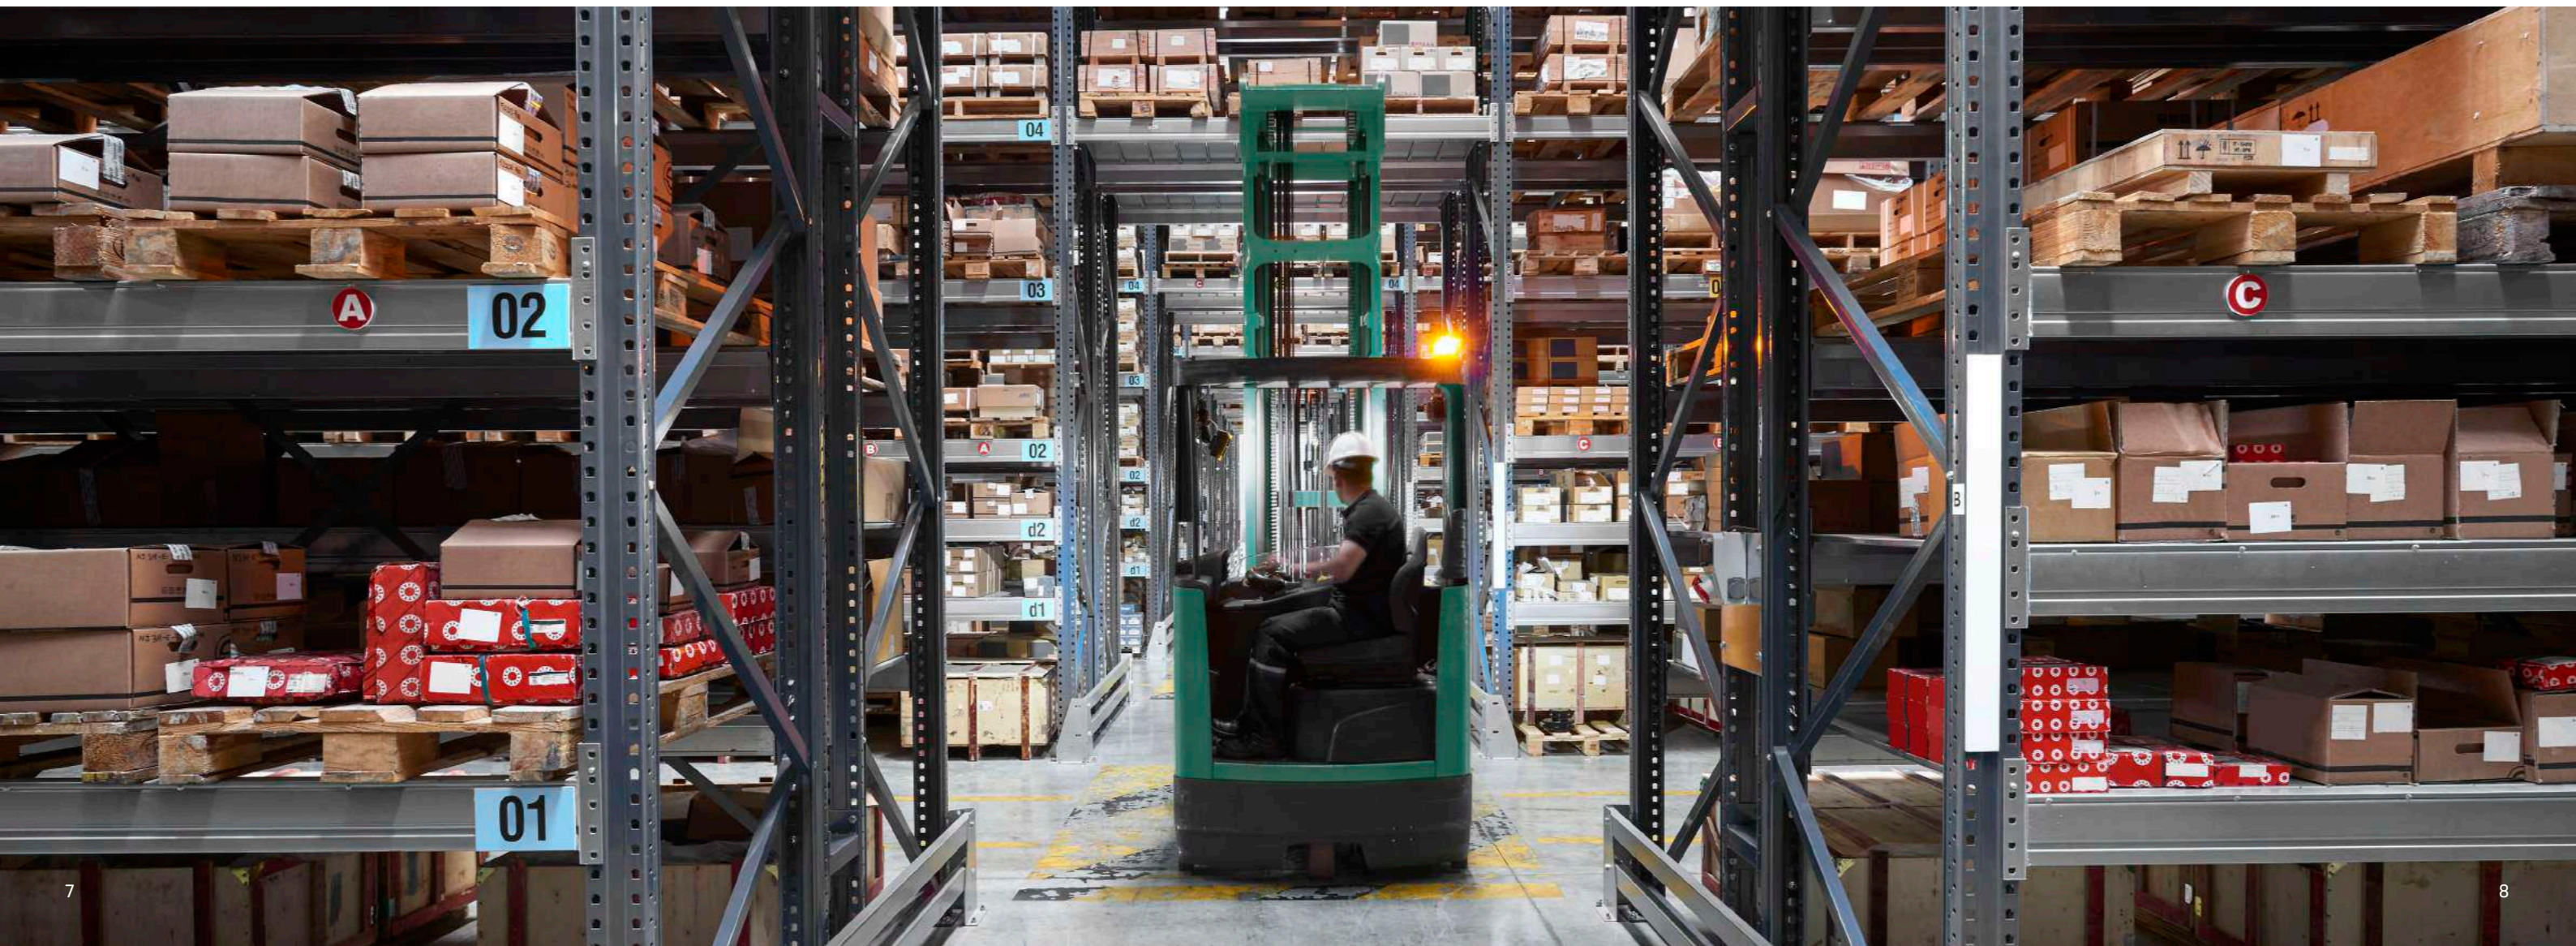

บริษัทยูไนเต็ดมอเตอร์วิคส์ (สยาม) จำกัด (มหาชน) มีประสบการณ์กว่า 35 ปีในการขายฟอร์คลิฟท์มีตซูบิชิ มีชื่อเสียงในด้านคุณภาพและบริการ เรามีสินค้าหลากหลาย รวมทั้งข้อเสนอทางการเงินที่เหมาะสมกับความต้องการของคุณ

Mitsubishi Forklift Trucks is manufactured by Mitsubishi Heavy Industries, Ltd. (MHI). The origin of MHI can be traced all the way back to 1884. Now MHI becomes the largest private firm in Japan, manufacturing ships, heavy machinery, airplanes, and railroad cars.

Mitsubishi Forklift Trucks has developed many innovation to the world. In 2009 MHI has developed the world's first engine/battery hybrid forklift trucks, "GRENDiA EX Hybrid" models. It delivers outstanding environment-friendly and fuel-efficient performance.

UMWS have more than 35 years of experience in selling Mitsubishi forklift trucks and have a reputation in terms of both quality and services. We have a variety of options regarding payments and products to suit your needs.