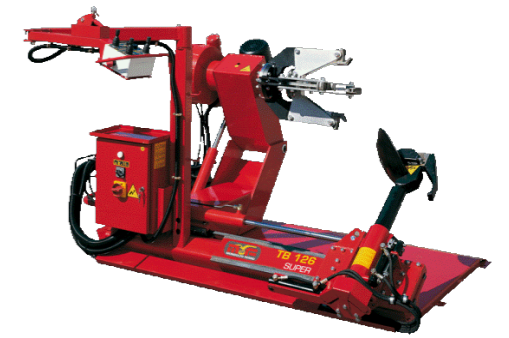

TRUCK TYRE CHANGER

เราคัดสรรบีมลมคุณภาพสากลแบบลูกสูบและสกรูภายใต้มาตรฐานการผลิต ISO 14000 เน้นคุณภาพและส่งเสริมสิ่งแวดล้อม ลดมลพิษทางเสียง ลดความร้อน และประหยัดพลังงาน เหล่านี้สำหรับผู้ประกอบการใหม่ ที่กำลังมองหาเครื่องมือที่ผ่านเกณฑ์ตรวจสอบ หรือผ่านการตรวจ ISO และช่วยลดค่าใช้จ่ายค่าไฟฟ้า บีมลมของเรามีให้เลือกใช้ทุกระดับขนาดตามความต้องการ ระดับคุณภาพของสินค้าอ้างอิงจากกลุ่มโรงงานอุตสาหกรรมขนาดใหญ่ นอกจากนี้ทางบริษัทฯ ในอดีต ยังมีรุ่นอื่นๆ สำหรับผู้ประกอบการทั่วไป และอุตสาหกรรมขนาดเล็กอีกด้วย

Our piston and screw air compressors with the ISO 14000 standard on quality assurance and environmental management reduce noise pollution, heat and energy consumption. They are good options for new business operators looking for equipment to pass their test criteria or ISO certification audits and to save more on electricity bills. We sell air compressors of all sizes you may need as well as other models for general usage by business operators and small industries. Their quality however is referred to those used in large-scale industrial plants.