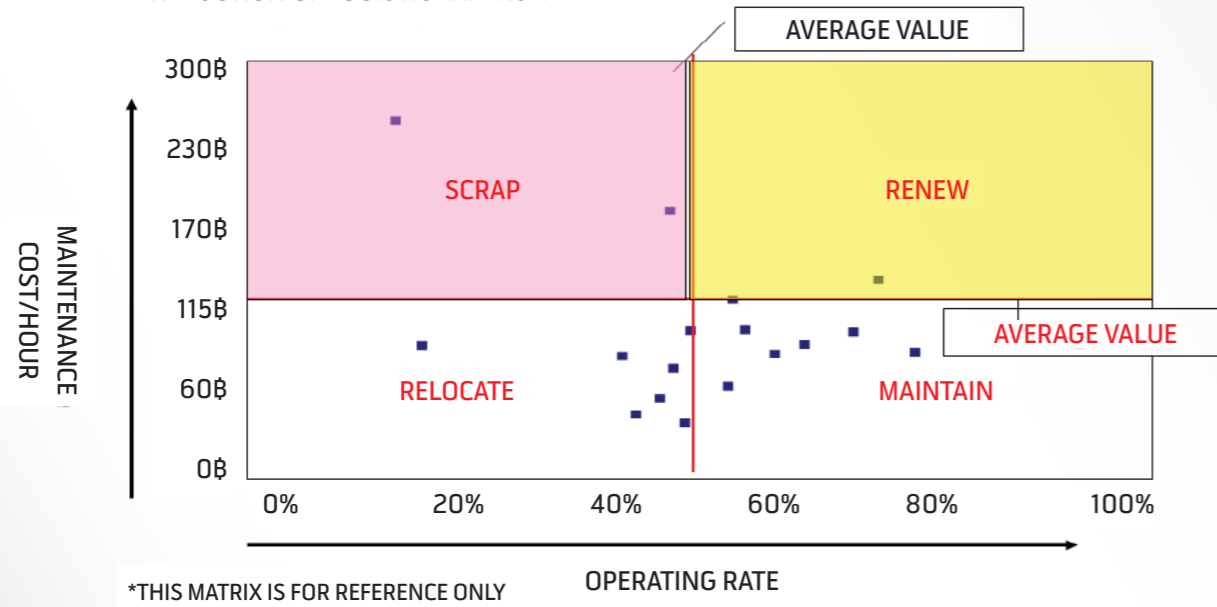

ระบบบริหารยานพาหนะของเรามีวิธีการหลากหลายที่จะช่วยจัดการยานพาหนะ ตามหลักพันธกิจและวิสัยทัศน์ขององค์กรของคุณ การมีระบบบริหารยานพาหนะที่เหมาะสมจะทำให้คุณมั่นใจได้ว่าจะสามารถลดความเสียหายในกระบวนการดำเนินงานให้เหลือน้อยที่สุดและปฏิบัติงานได้อย่างเต็มศักยภาพในธุรกิจ

Possessing a proper fleet management can benefit your organization with meaningful and proper fleet information, and providing stable financial future investments with an overall scope of your products using the fleet management program.

Possessing such an overall scope towards your fleet using our management system can also give you an advantage towards operation in regards of time spent and stopped. Fleet management will be able to highlight your benchmark operation requirements through the deepest details of your industry.

Our fleet management system outlines various available methods to handle the fleet operations based on your organization's mission and vision. Having a proper fleet management can ensure you to minimize the challenges of operational procedures and uncovering the full potential of your operations.

BASED ON THE SURVEY RESULT, PROPOSAL WILL BE MADE TO ACHIEVE COST REDUCTION OF LOGISTIC EXPENSE.

UNITED ACADEMY

การเกิดอุบัติเหตุในที่ทำงาน หรือการใช้งานเครื่องจักรไม่เต็มความสามารถ เพราะความไม่รู้ของพนักงาน ล้วนแต่เป็นเรื่องที่ส่งผลต่อประสิทธิภาพของการทำงานที่ลดลง ดังนั้น "การอบรม" โดยผู้เชี่ยวชาญให้แก่ผู้ใช้งานจึงเป็นเรื่องสำคัญที่ขาดไม่ได้

จากแนวคิดที่ว่าในต่างประเทศการทำงานที่สูง จะต้องมีกฎหมายด้านความปลอดภัยในการใช้รถยกกำหนดไว้อย่างชัดเจน รวมไปถึงการทำงานบนที่สูงซึ่งมีโอกาสเกิดอุบัติเหตุสูงมาก จึงจะต้องใช้เครื่องจักรที่ได้มาตรฐานในการทำงานเท่านั้น พนักงานขับทุกคนจะต้องผ่านการฝึกอบรมจึงจะขับซึ่งรถซึ่งมีมูลค่าสูงเหล่านี้ได้ ทำให้บริษัท ยูไนเต็ด มอเตอร์วิคส์ (สยาม) จำกัด (มหาชน) เห็นความสำคัญและแนวโน้มตลาดการทำงานในประเทศไทย จึงได้จัดตั้งสถาบัน "UNITED ACADEMY" ที่สาขารังสิตขึ้นมา เพื่อช่วยให้การทำงานมีประสิทธิภาพ รวดเร็วยิ่งขึ้น ประหยัดเวลา ประหยัดแรงงาน รวมทั้งลดอุบัติเหตุที่อาจเกิดขึ้นได้

Accidents at work or not using full capacity of the machine because of the ignorance of the staff affect the efficiency of work. Therefore, "training" by experts is an important thing that cannot be missed.

From the idea that in foreign countries, working at height requires safety laws in the use of forklifts or aerial work platforms clearly specified that the workers must use standard machinery for work only. Importantly, all drivers must be trained to drive these high value trucks. United Motor Works (Siam) Public Company Limited see the importance and trend of the working market in Thailand, therefore established the "UNITED ACADEMY" Institute at Rangsit branch to help work with faster efficiency, time saving, labor saving including reducing accidents that may occur.